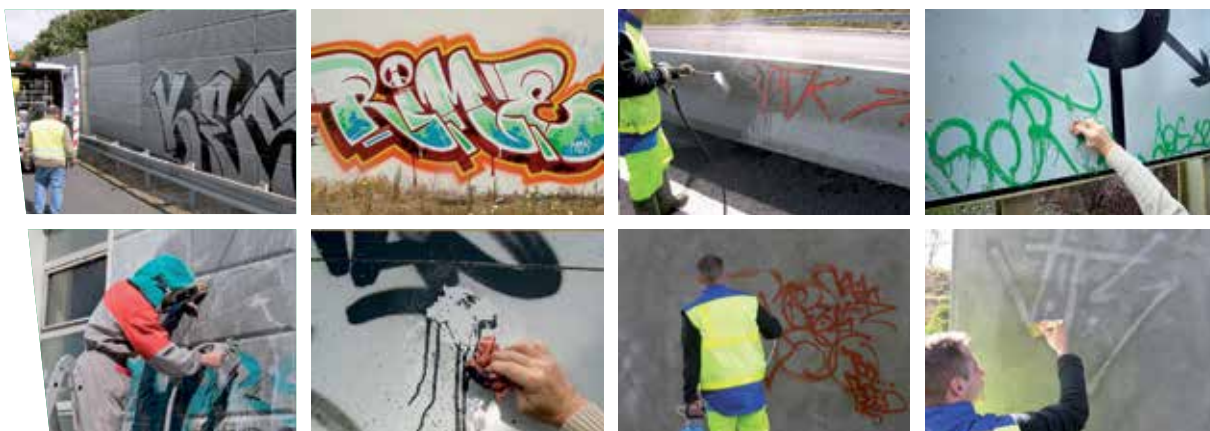

HYDRO MINERAL

DÉCAP GRAFFITIS

Nettoyant Graffitis En Gel

Fiche technique

PRÉSENTATION DU PROCÉDÉ :

Le DÉCAP GRAFFITIS Hydro-Minéral est un nettoyant en gel spécialement conçu pour le nettoyage des graffitis, utilisable à l'intérieur comme à l'extérieur sur la plupart des supports (bois, béton, métal, pierre) sans les altérer.

Utilisation en application au rouleau ou à la brosse. Laisser agir le produit jusqu'à ramollissement total du revêtement. Le DÉCAP GRAFFITIS Hydro-Minéral n'altère et ne dénature pas les matériaux pour lesquels il est destiné.

DOMAINES D'APPLICATION :

Intérieur

Extérieur

Efficace sur les peintures et vernis acrylique, glycérophtalique, vinylique.
Sans solvant chloré, sans paraffine, sans distillats de pétrole.

Idéal pour les surfaces verticales grâce à sa texture gel.

Non inflammable.

LIMITE D'EMPLOI :

Procéder à un essai avant toute application.

Pour la protection, nous vous recommandons d'utiliser notre système Anti-Graffitis, comprenant une couche de minéralisant de consolidation et une couche de film de protection incolore, compatible avec le Décap-Graffitis.

CONDITIONNEMENT : En pots de 5 Kg et 1 Kg.

Les renseignements contenus dans cette notice ont pour but d'aider les utilisateurs. Ils résultent d'essais effectués en toute objectivité dans des laboratoires externes. Il appartient aux utilisateurs de nos produits de consulter la dernière version de ce document sur notre site internet et de s'assurer que ceux-ci conviennent à l'emploi qu'ils veulent en faire. En agissant ainsi, on évitera des erreurs dont Hydro-Minéral ne pourrait en aucun cas assumer la responsabilité. [Version 7-4.17]

FABRIQUÉ
EN FRANCE

Hydro-Minéral International : Tél : +33(0)9.87.53.02.60 Mail: hmi@hydro-mineral.net
73000 CHAMBERY - Savoie Mont-Blanc - FRANCE - Siret : 84084315500010 - APE 4675Z